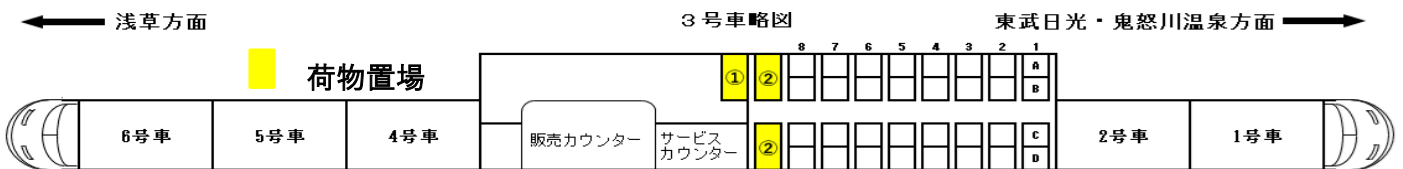

※ 特急スペーシア「特別カラーリング」車両マーク

◎印 = 日光詣(個室 金色)

△印 = いちごスペーシア(荷物置場あり)

無印 = デビューカラーリング

○印 = 日光詣(荷物置場あり)

▲印 = デラックスロマンスカーカラーリング

一印 = 運転無し

荷物置場あり車両 3号車略図